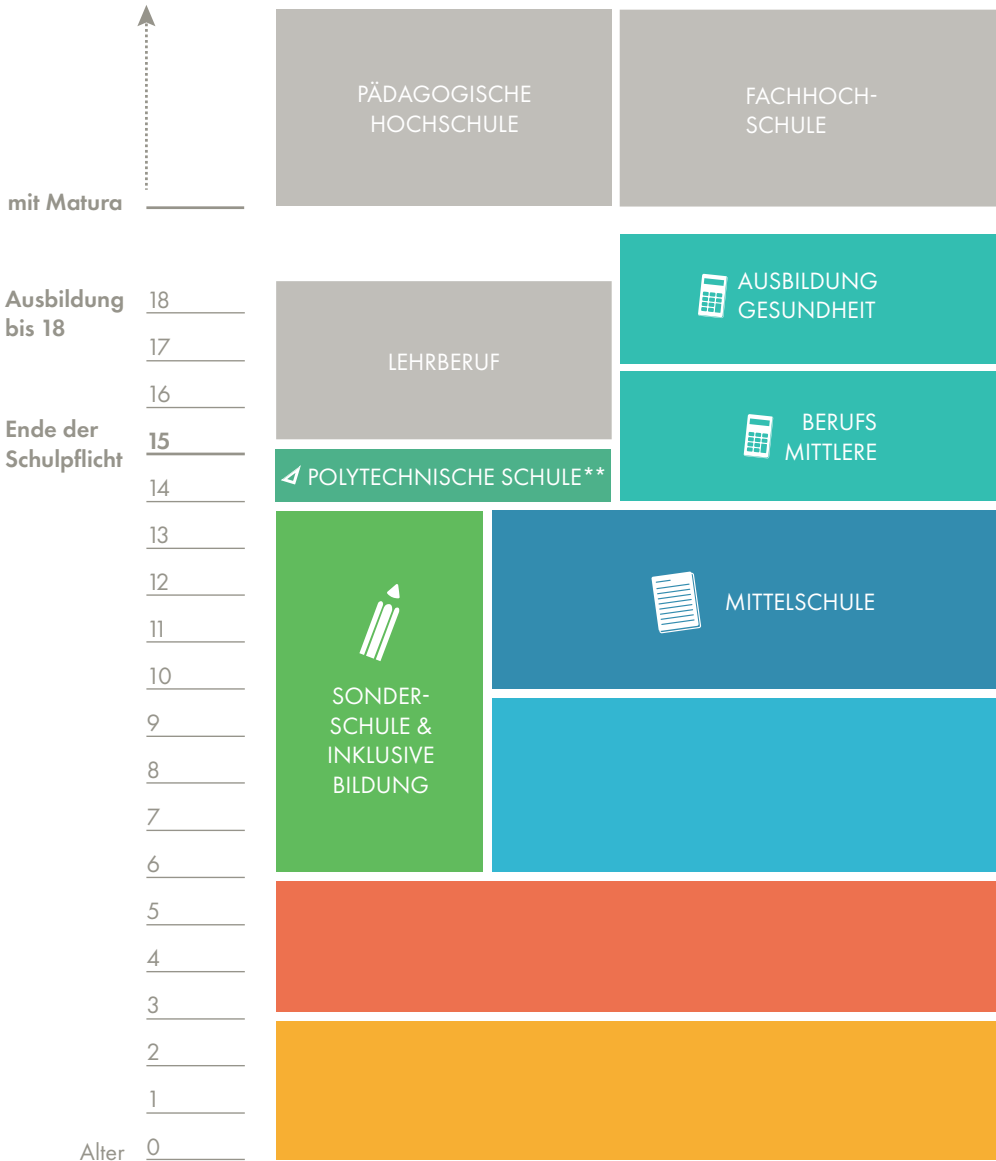

BILDUNGSWEGE IN ÖSTERREICH

Übersicht von Kinderkrippe bis Universität