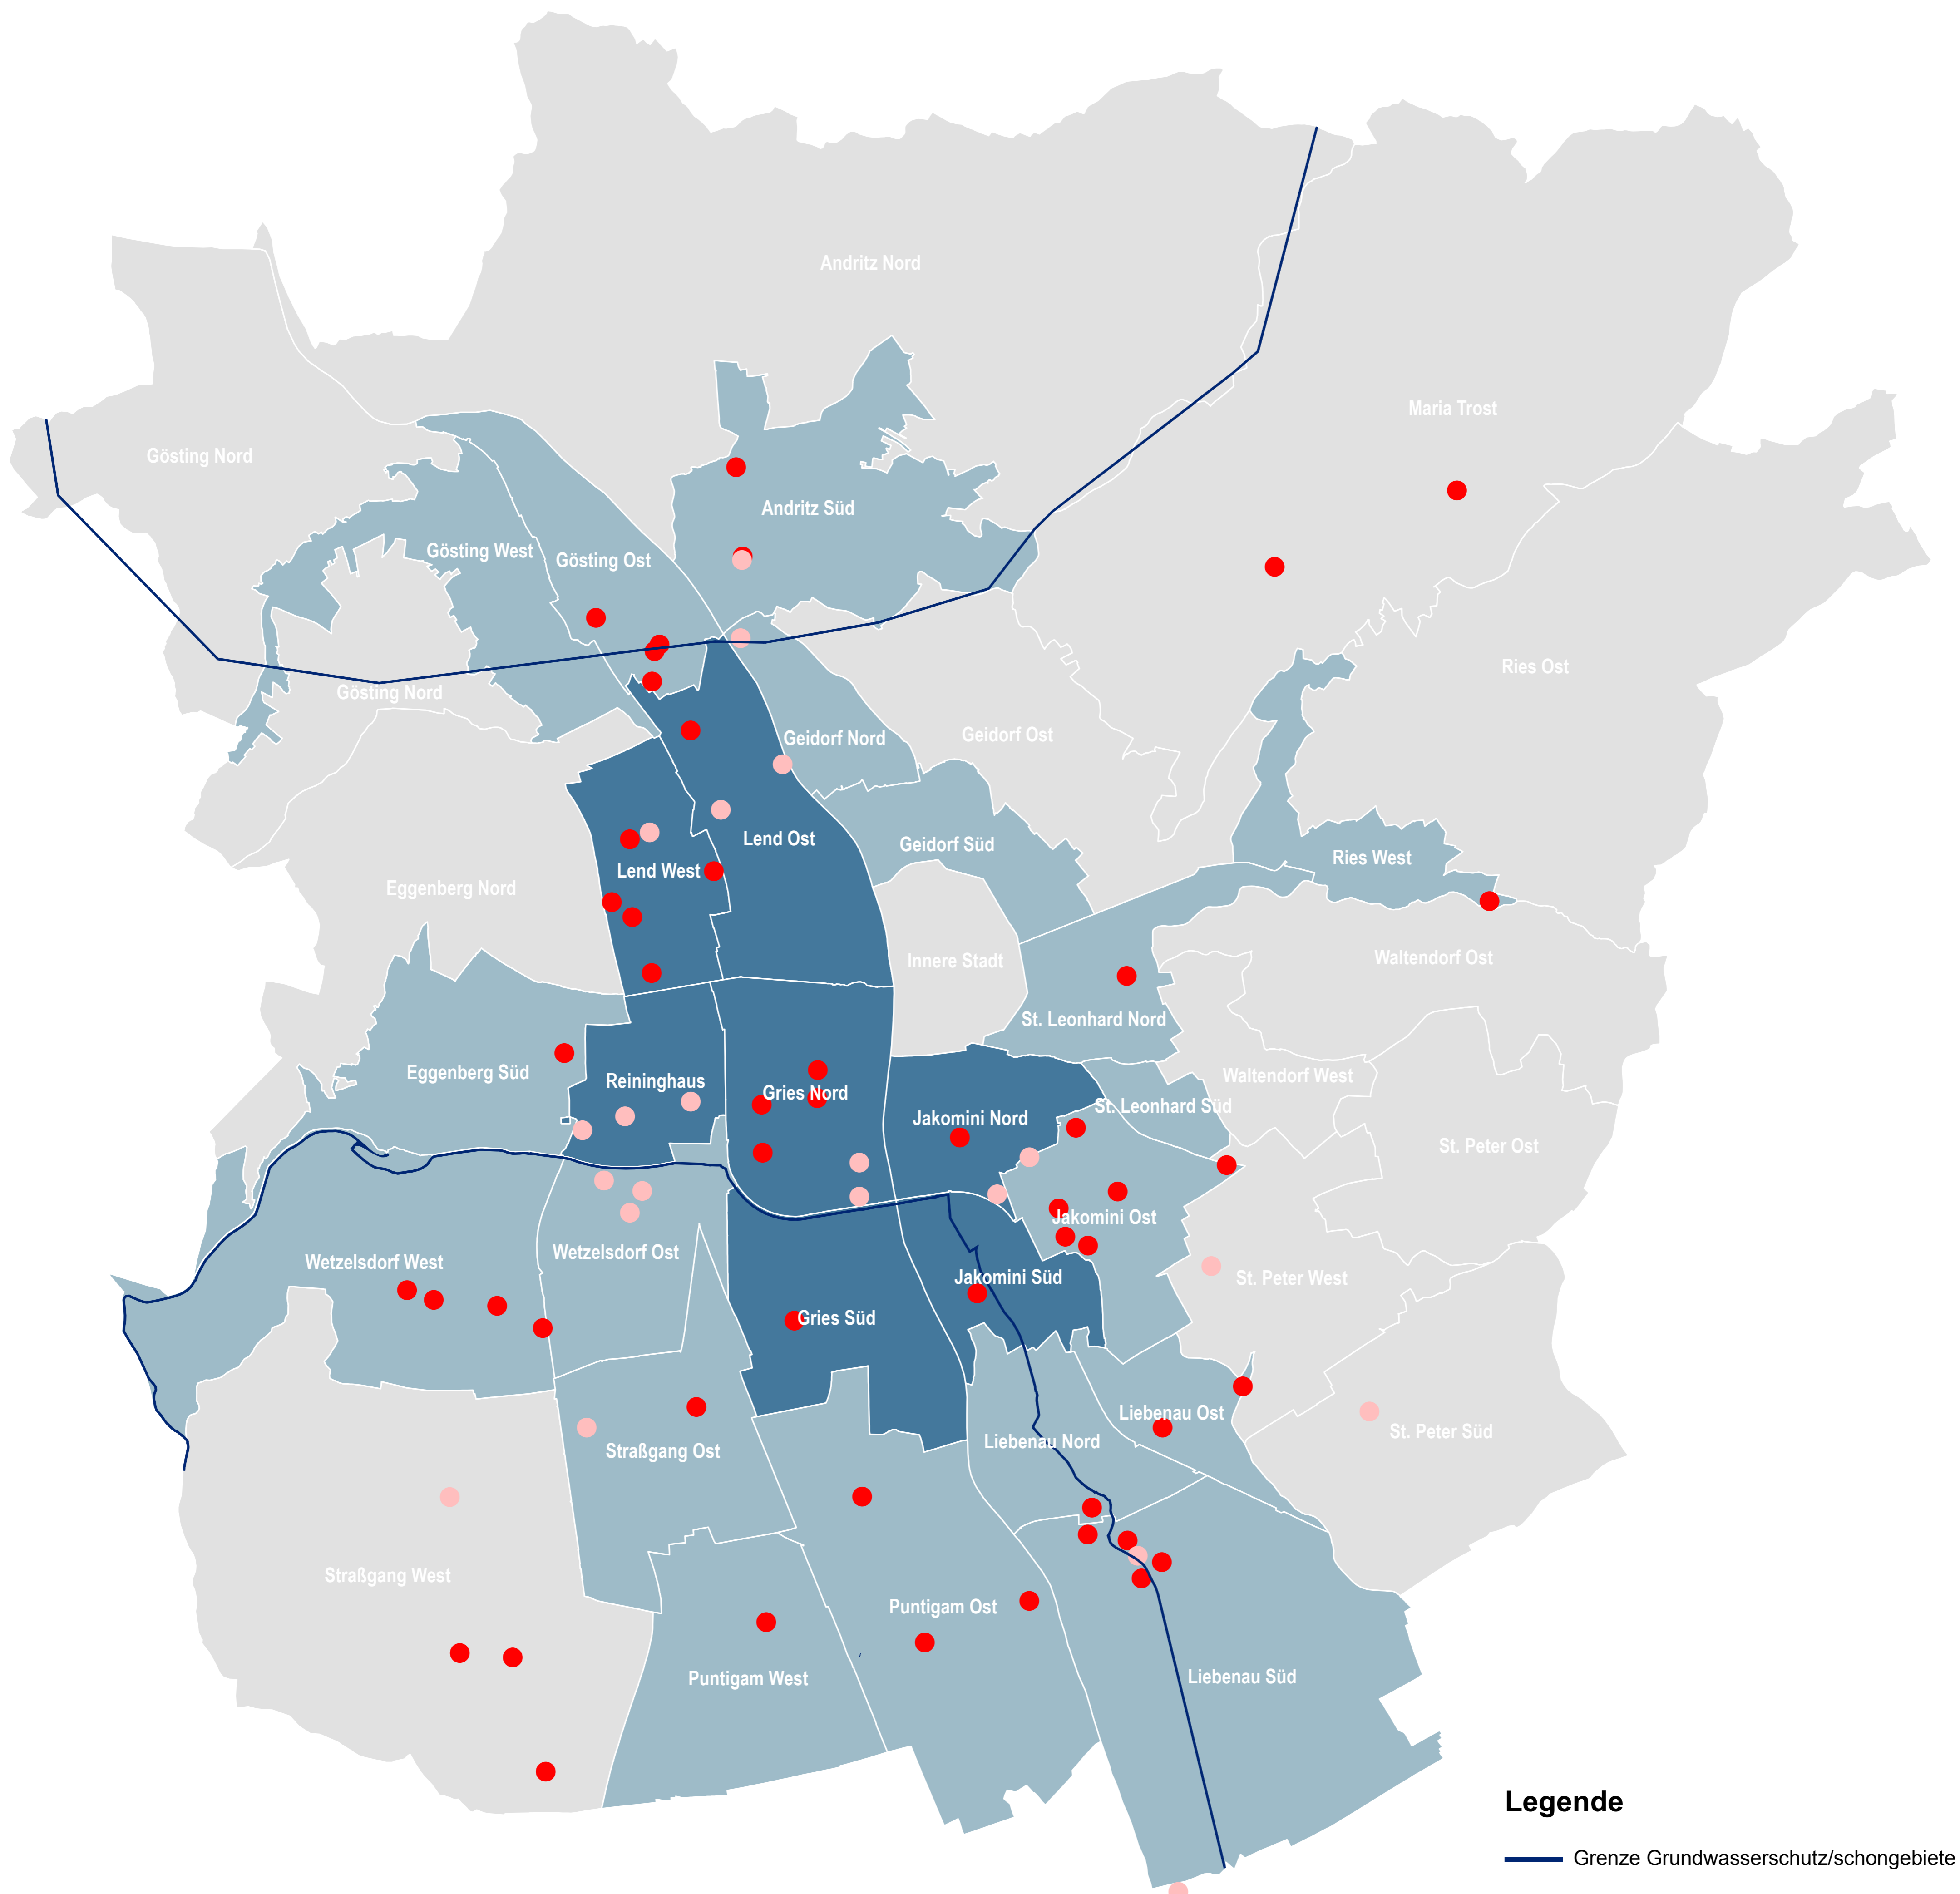

Grünraum-Offensive 2014

Legende

— Grenze Grundwasserschutz/schongebiete

Defizite in den Stadtteilen

- Handlungsbedarf gering
- Handlungsbedarf groß
- Handlungsbedarf mittel

Massnahmen

- Gestaltung
- Kauf

N
1:25.000