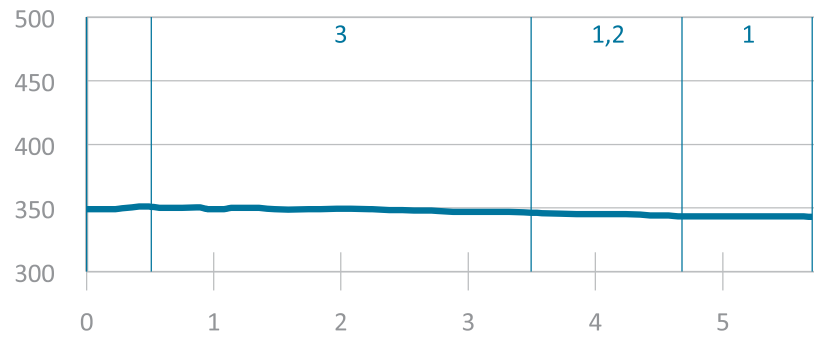

Fotos: Manfred Kohlfürst

HAUPTRADROUTEN
DER STADT GRAZ

HR10

HR10 Puntigam ↔ Pirka

Seehöhe (m)
Puntigam • HR9
Center West
Straßgang
Shoppingcity Seiersberg
Pirka

- ➔ 5,7 km
- ↗ 5 Hm
- ↘ 10 Hm

Maßstab 1:100.000
 © GPS-Höhenprofil
 Manfred Kohlfürst
 km